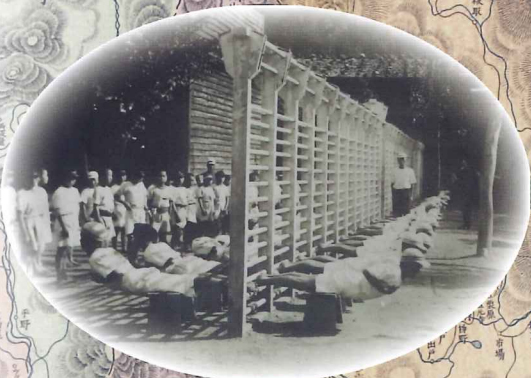

# ふるさとの学校

—学校保存資料にみる近代郡上教育の歩み—

緯度ハ美濃國厚見郡今泉村ニ在北緯

度五十七分四十四秒西經二度五

「明治十三年岐阜県管内地図」岐阜県図書館蔵

「西川村校下地図」大和西小学校蔵

「肋木授業風景」八幡小学校蔵

「下川尋常高等小学校」三城小学校蔵