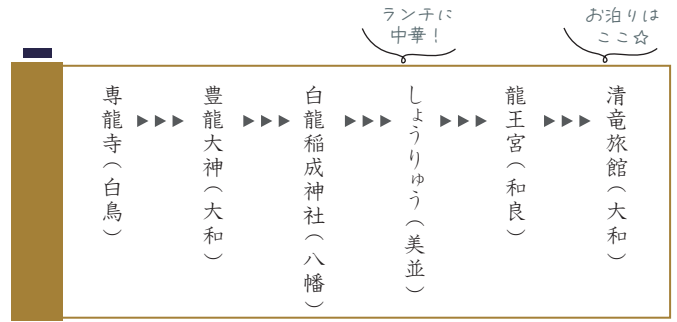

## ふるさと回帰フェア

有楽町で行われる最大級の移住イベントへ4年ぶりに会場での出展をしました。郡上市以外にも岐阜のブースにはこれまでにないほど多くの人々が訪ねられ、岐阜県への注目が高まっていると感じました。

2024 年辰年にちなみ、郡上のタツにまつわる場所やタツの付く場所などを集めてみました。こうして探してみると、新たな発見があるものですね。気ままなタツ巡りスケジュールを考えてみました！飛躍の1年を願ってぜひお出かけしてみたいはいかがでしょうか。